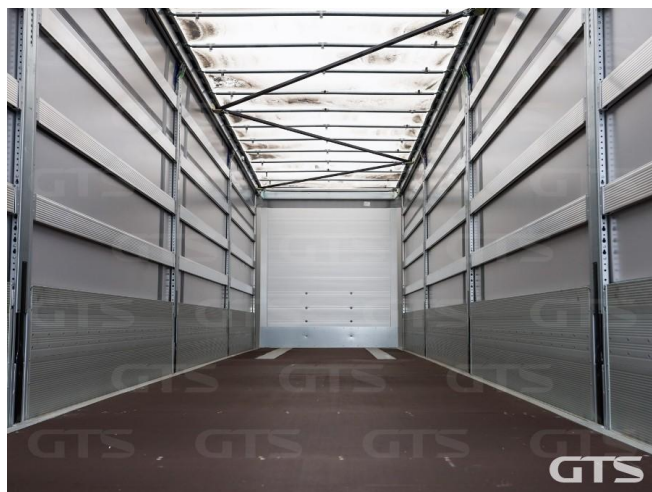

Шторно-бортовой полуприцеп

## Основные характеристики

Длина: 13.6

Склад: Москва север

Количество осей: 3

Марка осей: Schmitz

Тормоза: Дисковые

Задний портал: Ворота

Тип: Шторно-бортовой